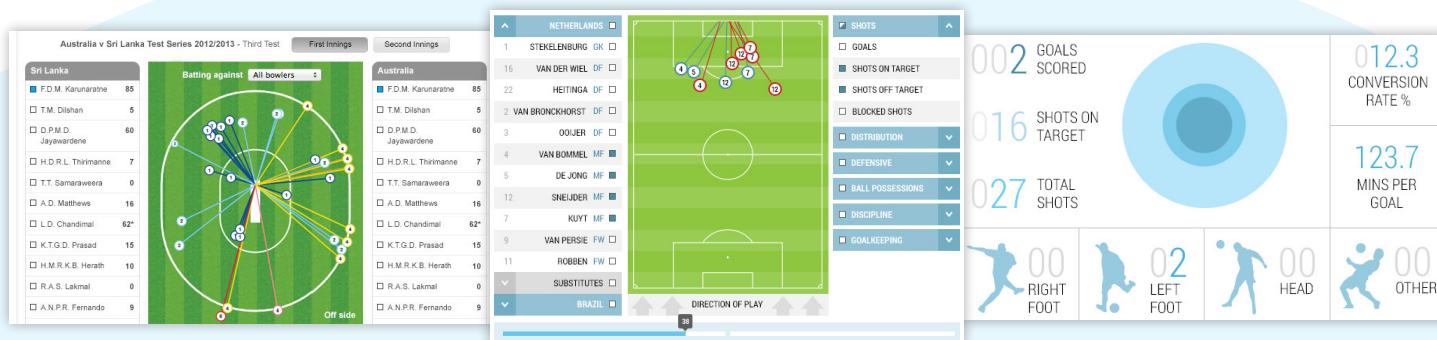

Comprendre les widgets d'Opta

Tous les widgets Opta sont entièrement personnalisables, faciles à implémenter et sont hébergés par nos soins. Il y en a des dizaines répartis en trois catégories selon le niveau de détail - Core, Classic et Performance.

A propos des Widgets de données Performance d'Opta

Les Widgets de données Performance offrent le format le plus attrayant et le plus interactif pour afficher en direct les données les plus détaillées d'Opta. Il s'agit des widgets de données sportives les plus innovants disponibles. Facile à implanter, à configurer et à personnaliser, la gamme

Couverture

Football

Les Données les plus détaillées d'Opta alimentent nos widgets d'analyse de match les plus interactifs et les plus passionnants qui existent actuellement:

- Chalkboard.
- Position Moyenne.
- Heatmaps.
- Matrice de Passes.
- Représentation 2D des actions de buts.
- Zones d'action.
- Jeu dans les 30 derniers mètres.