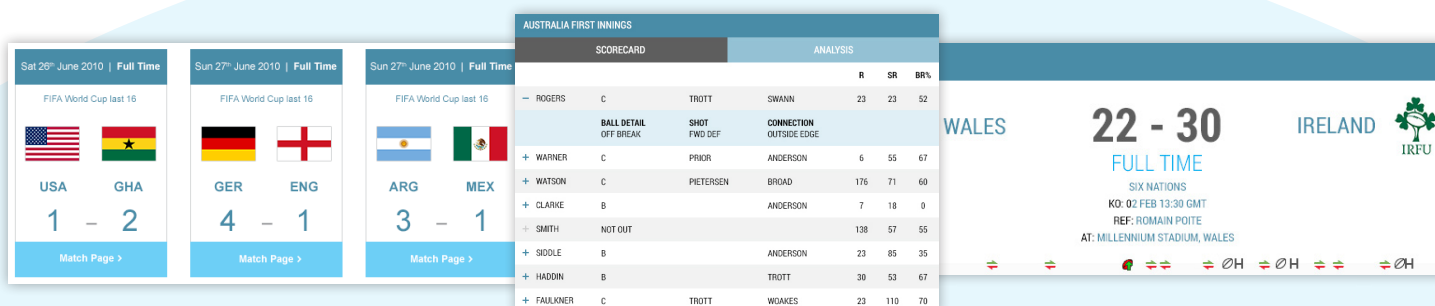

Couverture

Football

Le plus grand catalogue de données de football de la planète, avec plus de 700 championnats et coupes couverts à l'échelle mondiale. Nos Widjets Core comportent notamment:

- Calendrier et Résultats.
- Evolution sur la saison.
- Classement interactif du Championnat.
- Effectif.
- Profil de Joueur.
- Profil d'équipe.
- Avant-Match.
- Live ticker.

Cricket

Les widjets de données Core Cricket d'Opta couvrent toutes les types de compétitions majeures locales et internationales et incluent les informations suivantes en direct:

- Calendrier et Résultats.
- Informations Match.
- Scorecards.

Rugby à XV & Rugby à XIII

Les widjets de données Core Rugby d'Opta couvrent toutes les compétitions majeures dans le monde et incluent les informations suivantes en direct:

- Calendrier et Résultats.
- Classement.
- Line-ups.
- Effectif.
- Profil d'équipe.
- Profil de Joueur.
- Timeline.

Autres Sports

Les widjets de donnée Core d'Opta comprennent des niveaux basiques de données, livrées en direct, pour plusieurs autres sports notamment:

- Basketball.
- Golf.
- Handball.
- Sports Mécaniques.
- Tennis.
- Volleyball.

London

+44 (0)20 7902 0600

Leeds

+44 (0)113 236 8810

Madrid

+34 915 36 38 38

Munich

+49 89 200014 310

Sydney

+61 (0)2 8060 3661

optasports.com

Milan

+39 02 720 80705

Paris

+33 (0)180 059 369

New York

+1 (212) 450 1482

Montevideo

+598 2411 2774

@ optasuit

info@optasports.com