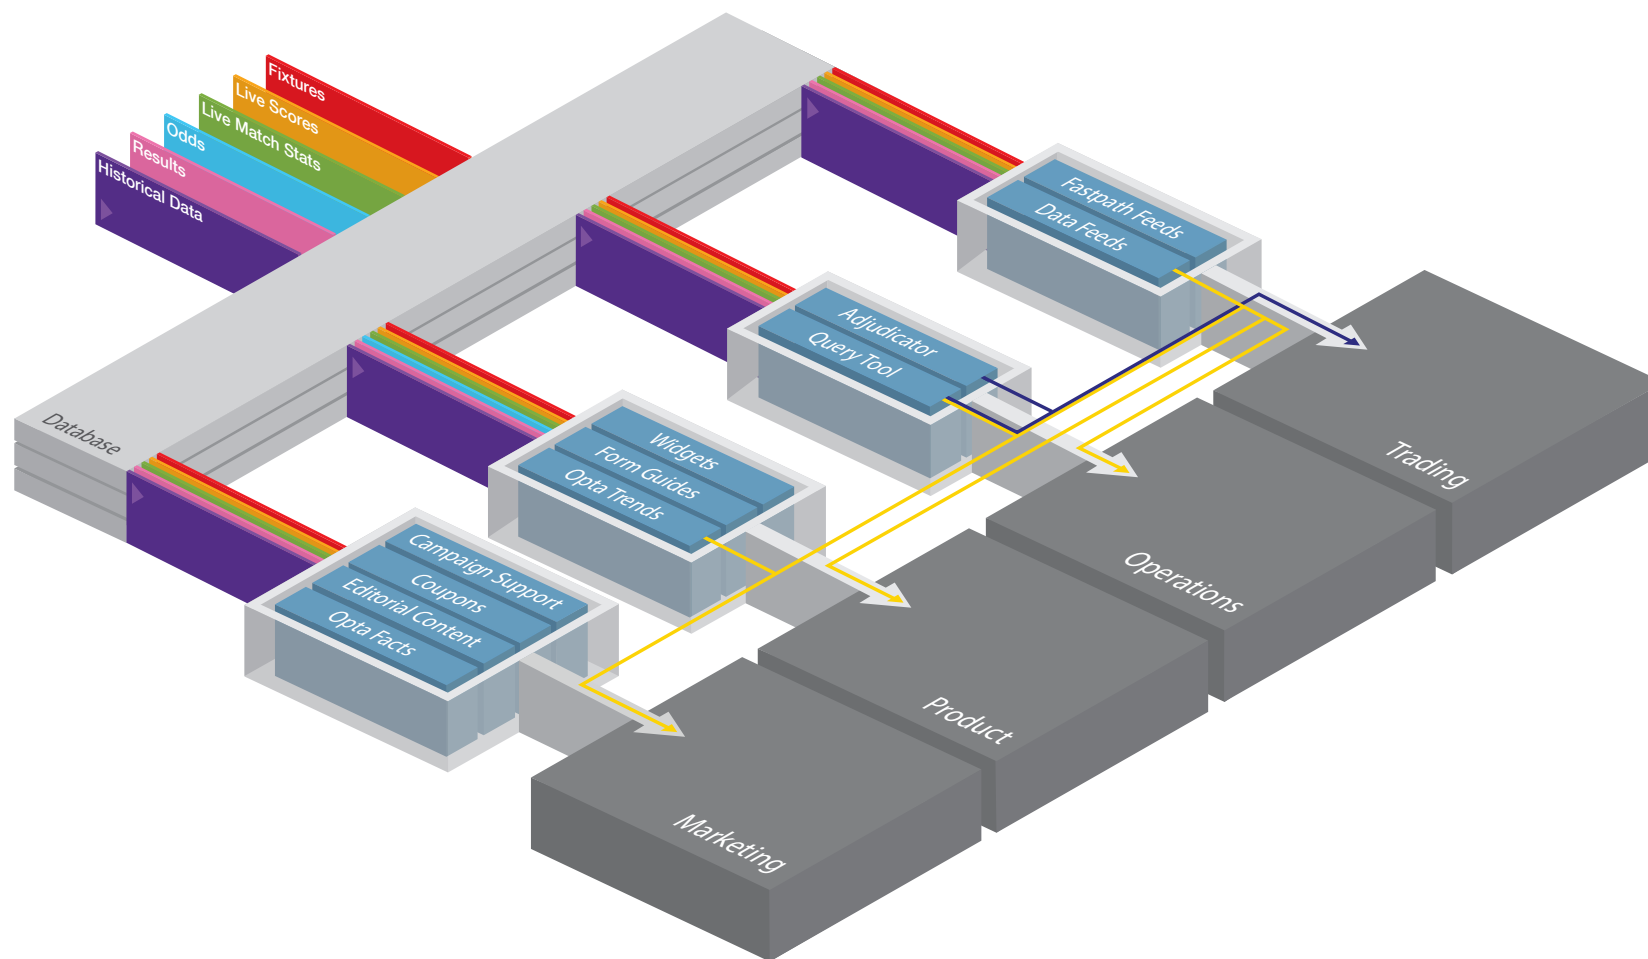

Opta Betting Diagram

London

t: +44 (0)20 7902 0600

Bassano

t: +39 (0)424 219 528

München

t: +49 89 200014 310

Sydney